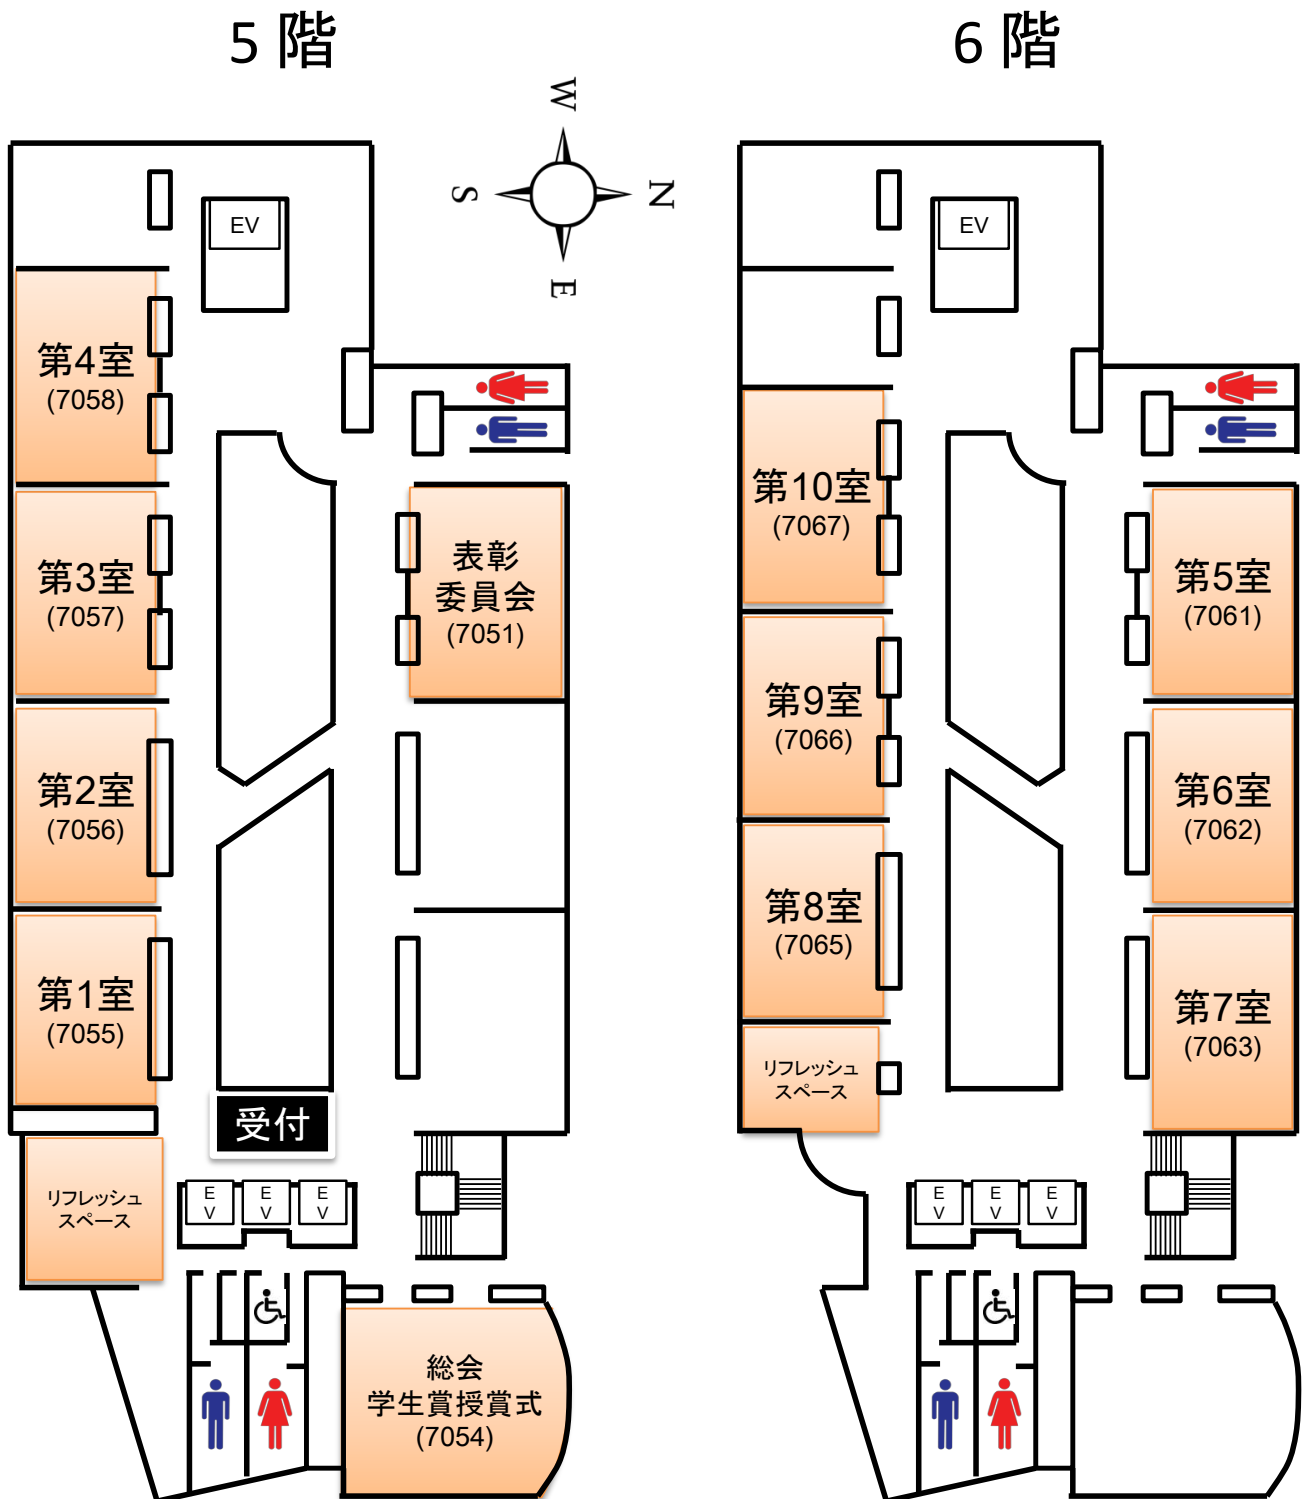

・フロアマップ (70号館, 5, 6階)

- ✓ 休息所：各階にリフレッシュスペースを用意しております。ご利用下さい。
- ✓ Wi-Fiアクセス情報：Wi-Fiの情報は、受付付近に掲示します。
- ✓ 喫煙所：館内禁煙となっております。1階正面玄関出て左の喫煙コーナーをご利用下さい。